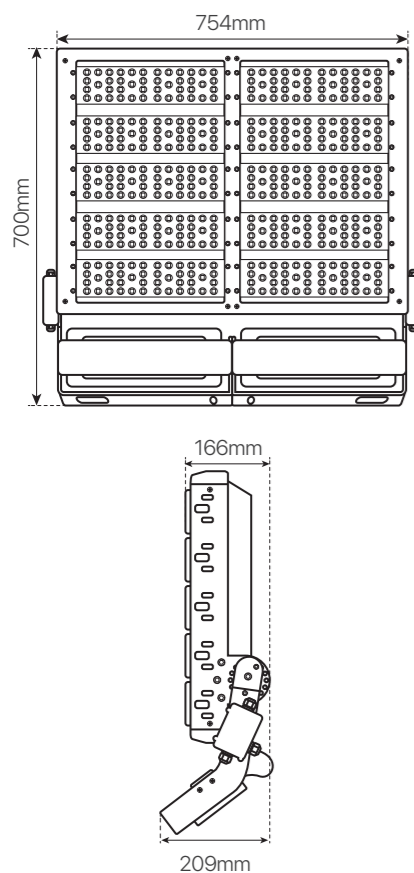

ref. 5550961

Nombre / Name	milano, proyector exterior
Referencia / Reference	5550961
Materiales / Materials	Aluminio / Aluminum
Difusor / Diffuser	PC lens
Potencia / Power	1000W
Temperatura de color / Color temperature	5000K
Flujo luminoso / Luminous flux	138.140lm
Dimable / Dimmable	Opcional / Optional
Angulo de apertura / Beam angle	25° • 45° • 60° y 55° x 144°
Ángulo de inclinación / Inclination angle	0° ~ 270°
IP	65
IK	08
F.P	>0.95
UGR	<19
IRC	>80
Chip	PHILIPS LUMILED 5050
Driver	MeanWell HLG
Vida media (duración) / Average life	>50.000 h
Clase energética / Energy class	A++
Aislamiento eléctrico / Electrical isolation	Clase I / Class I
Colores / Colors	Negro / Black
Medida exterior / Product size	754mm x 700mm x 209mm
Protección contra Sobretensiones / surge protection	6kV
Tª (ambiente/trabajo) / Tª (environment/work)	-20°C~ 80°C
Input	AC 90 ~ 305V
Output	-
Frecuencia / Frequency	50 / 60 Hz
Peso / Weight	32,43kg
Certificados / Certificates	CE-EMC CE-LVD RoHS
Garantía / Warranty	2 años / 2 years

Lux Distance Curve

Lux Distance Curve

Lux Distance CurveL

ux Distance Curve