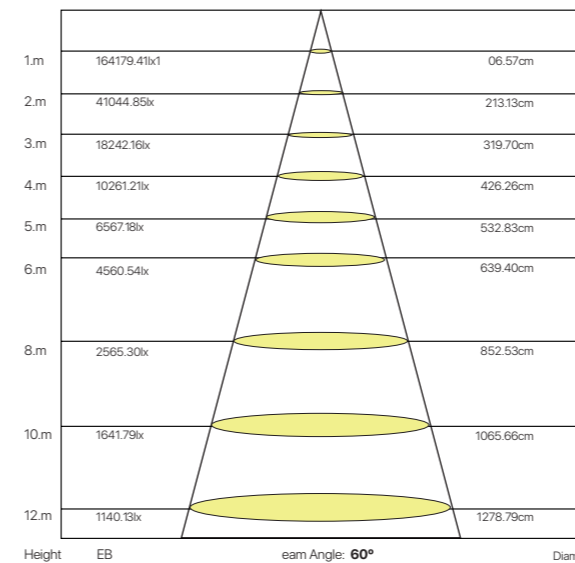

ref. 5550961

Nombre / Name	milano, proyector exterior
Referencia / Reference	5550961
Materiales / Materials	Aluminio / Aluminum
Difusor / Diffuser	PC lens
Potencia / Power	1000W
Temperatura de color / Color temperature	5000K
Flujo luminoso / Luminous flux	138.140lm
Dimable / Dimmable	Opcional / Optional
Angulo de apertura / Beam angle	25° • 45° • 60° y 55° x 144°
Ángulo de inclinación / Inclination angle	0° ~ 270°
IP	65
IK	08
F.P	>0.95
UGR	<19
IRC	>80
Chip	PHILIPS LUMILED 5050
Driver	MeanWell HLG
Vida media (duración) / Average life	>50.000 h
Clase energética / Energy class	A++
Aislamiento eléctrico / Electrical isolation	Clase I / Class I
Colores / Colors	Negro / Black
Medida exterior / Product size	754mm x 700mm x 209mm
Protección contra Sobretensiones / surge protection	6kV
Tª (ambiente/trabajo) / Tª (environment/work)	-20°C~ 80°C
Input	AC 90 ~ 305V
Output	-
Frecuencia / Frequency	50 / 60 Hz
Peso / Weight	32,43kg
Certificados / Certificates	CE-EMC CE-LVD RoHS
Garantía / Warranty	2 años / 2 years

Lux Distance Curve

Lux Distance Curve

Lux Distance CurveL

ux Distance Curve