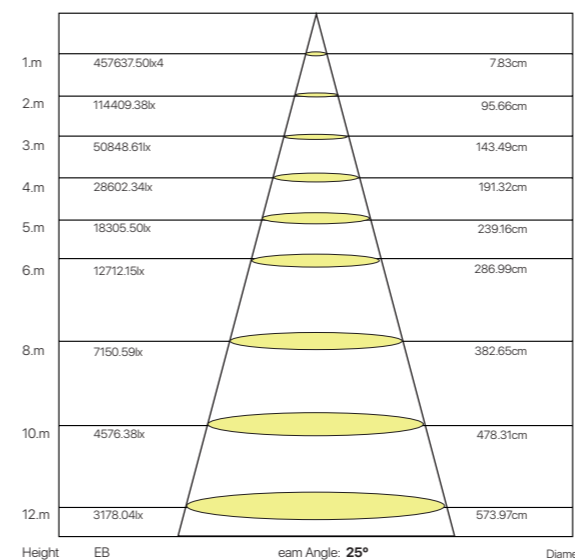

ref. 5550961

Nombre / Name	milano, proyector exterior
Referencia / Reference	5550961
Materiales / Materials	Aluminio / Aluminum
Difusor / Diffuser	PC lens
Potencia / Power	1000W
Temperatura de color / Color temperature	5000K
Flujo luminoso / Luminous flux	138.140lm
Dimable / Dimmable	Opcional / Optional
Angulo de apertura / Beam angle	25° • 45° • 60° y 55° x 144°
Ángulo de inclinación / Inclination angle	0° ~ 270°
IP	65
IK	08
F.P	>0.95
UGR	<19
IRC	>80
Chip	PHILIPS LUMILED 5050
Driver	MeanWell HLG
Vida media (duración) / Average life	>50.000 h
Clase energética / Energy class	A++
Aislamiento eléctrico / Electrical isolation	Clase I / Class I
Colores / Colors	Negro / Black
Medida exterior / Product size	754mm x 700mm x 209mm
Protección contra Sobretensiones / surge protection	6kV
Tª (ambiente/trabajo) / Tª (environment/work)	-20°C~ 80°C
Input	AC 90 ~ 305V
Output	-
Frecuencia / Frequency	50 / 60 Hz
Peso / Weight	32,43kg
Certificados / Certificates	CE-EMC CE-LVD RoHS
Garantía / Warranty	2 años / 2 years

Lux Distance Curve

Lux Distance Curve

Lux Distance CurveL

ux Distance Curve