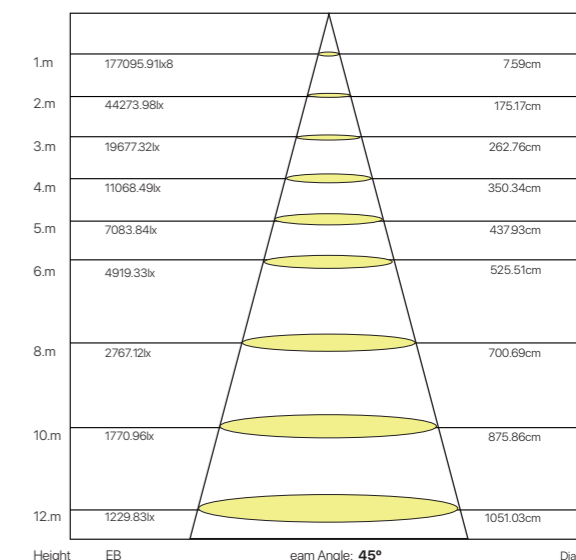

ref. 5550961

Nombre / Name	milano, proyector exterior
Referencia / Reference	5550961
Materiales / Materials	Aluminio / Aluminum
Difusor / Diffuser	PC lens
Potencia / Power	1000W
Temperatura de color / Color temperature	5000K
Flujo luminoso / Luminous flux	138.140lm
Dimable / Dimmable	Opcional / Optional
Angulo de apertura / Beam angle	25° • 45° • 60° y 55° x 144°
Ángulo de inclinación / Inclination angle	0° ~ 270°
IP	65
IK	08
F.P	>0.95
UGR	<19
IRC	>80
Chip	PHILIPS LUMILED 5050
Driver	MeanWell HLG
Vida media (duración) / Average life	>50.000 h
Clase energética / Energy class	A++
Aislamiento eléctrico / Electrical isolation	Clase I / Class I
Colores / Colors	Negro / Black
Medida exterior / Product size	754mm x 700mm x 209mm
Protección contra Sobretensiones / surge protection	6kV
Tª (ambiente/trabajo) / Tª (environment/work)	-20°C~ 80°C
Input	AC 90 ~ 305V
Output	-
Frecuencia / Frequency	50 / 60 Hz
Peso / Weight	32,43kg
Certificados / Certificates	CE-EMC CE-LVD RoHS
Garantía / Warranty	2 años / 2 years

Lux Distance Curve

Lux Distance Curve

Lux Distance CurveL

ux Distance Curve